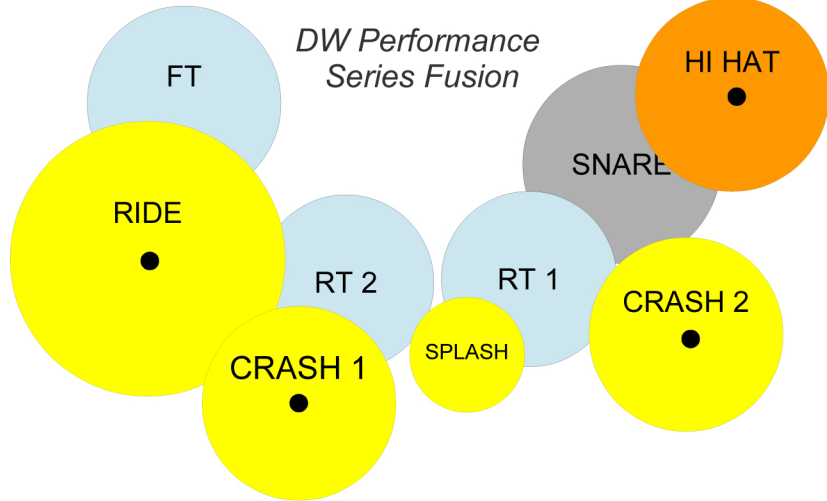

**AMPLI BASSE**  
 Gallien Krueger MB410  
*prise micro souhaitée*

MIC

DI

BATTEUR

MIC

RETOUR

**AMPLI GUITARE**  
 1x12  
 + ELEVEN RACK

DI

DI

DI stéréo

Sampleur

BASSISTE

MIC

PEDALBOARD BASSE

RETOUR

CHANTEUR LEAD

Chant  
 Boss VE-20

Acoustique

DI stéréo

2 XLR (L+R)  
 ► console

MIC SH-55

JACK (MONO)  
 ► DI console

DI

RETOUR